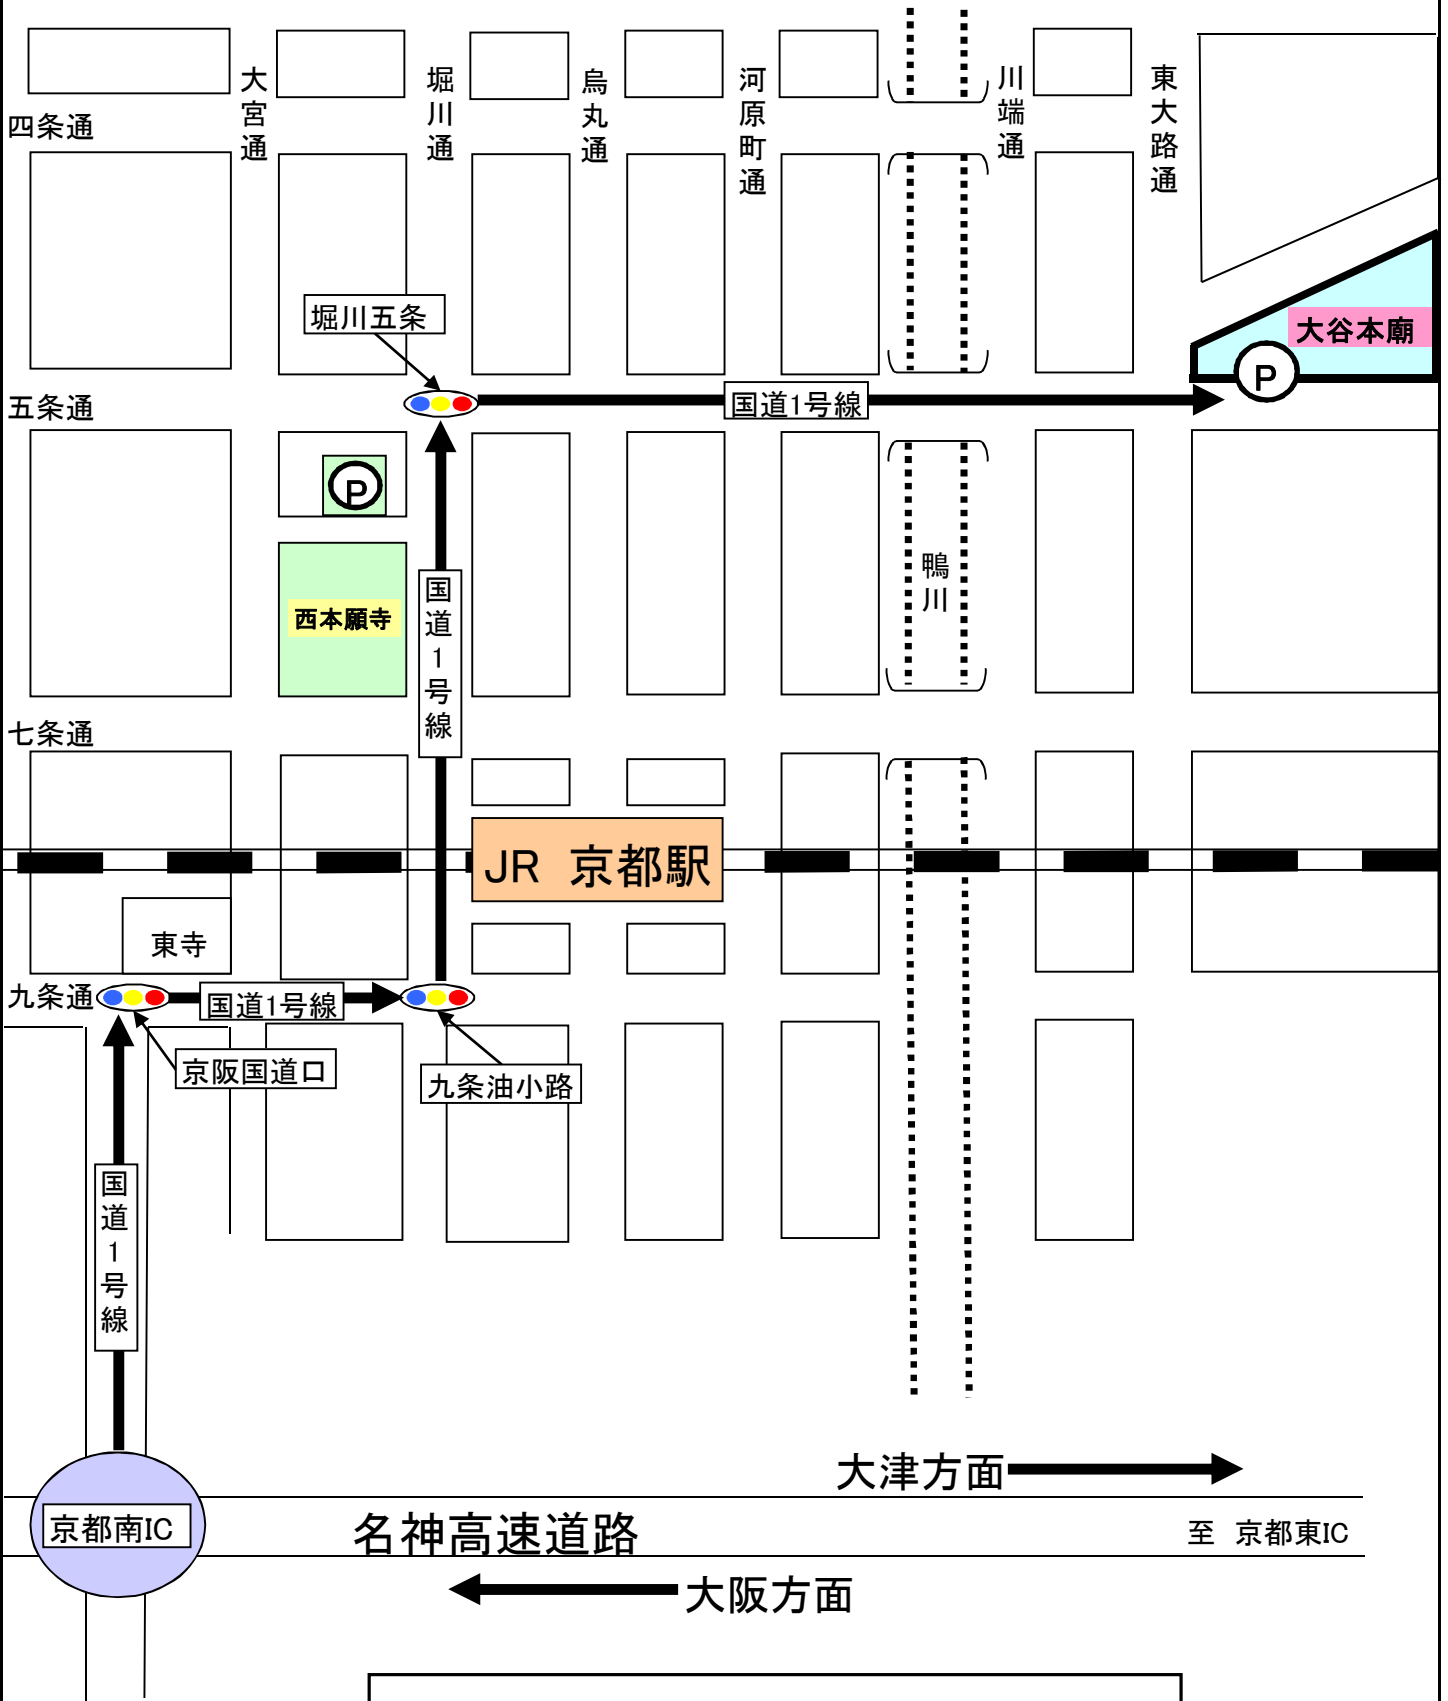

交通案内図(京都南IC~大谷本廟)

〒605-0846 京都市東山区五条橋東6丁目514
浄土真宗本願寺派本願寺 大谷本廟